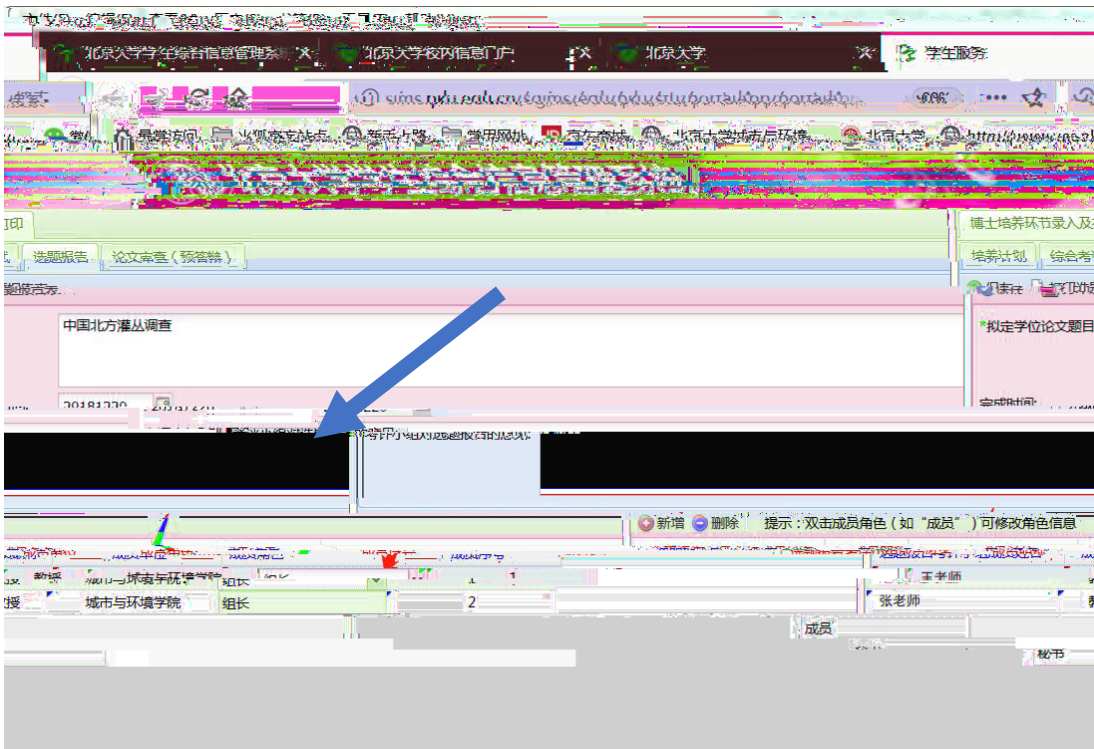

早签到

我的课表 我的成绩 空闲教室 网费充值 校园卡充值 学生一张表 我的网络 选课

学工部业务

全部

最热

迎新 研究生选课 姓名 毕业业务 教育网 校网报修 校报报修 选课

快速指南 | 个人业务 | 公共业务 | 学术业务 | 出国业务 | 校园信息管理 | 网络中心管理 | 宿舍管理

个人业务

业中心业务 学生一张表 选课 我的课表 我的成绩 教学计划 研究生院业务 学工部业务 就

组织业务 迎新 离校 组织业务 研究生证书照片 讲座申请 健康档案 档案转递查询